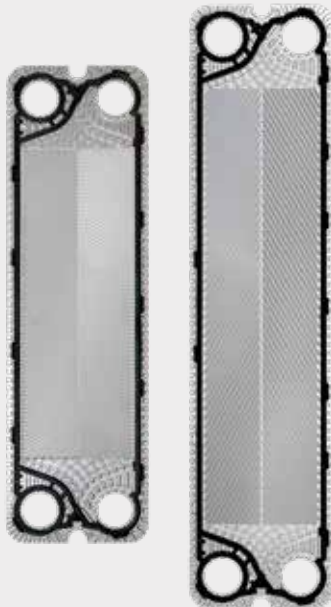

Pladevarmeveksler AF55 Serien

AF56 & AF57

SonFlow

SonFlow tilbyder et bredt udvalg af AHRI-certified® produkter, herunder AF55-serien. Serien er certificeret i kategorien "AHRI Liquid to Liquid Heat Exchangers", hvilket garanterer den termiske ydeevne i forhold til de angivne specifikationer. Med AF55-serien tilbyder SonFlow en pålidelig og effektiv single-pass løsning, der er velegnet til mange forskellige applikationer. Det er en omkostningseffektiv løsning, der sikrer optimal varmeoverførsel og minimal vedligeholdelse.

Anvendelses muligheder:

- HVAC
- Geotermisk
- Marine
- Føde- og drikkevarer
- Industriel og kemisk
- Minedrift
- Sukker industrien
- Elektronik

- Skånsom produkthåndtering
- Design tryk: op til 25 bar
- Driftstemperatur: op til 180° C
- Dræn område
- Faste bolthoveder
- Løfteøje
- Foring
- Låseskive

Konstruktion standarder:

- EN13445
- ASME afsnit VIII, Div. 1

Stativ:

- Malet stativ, RAL 5010 (fås også i andre farver)
- Rustfrit stål stativ

Tilslutninger:

- DN 50/2" mejeri rør eller union
- 2" gevindrør, BSP/NPT, rustfrit stål eller titanium
- I henhold til alle kendte standarder