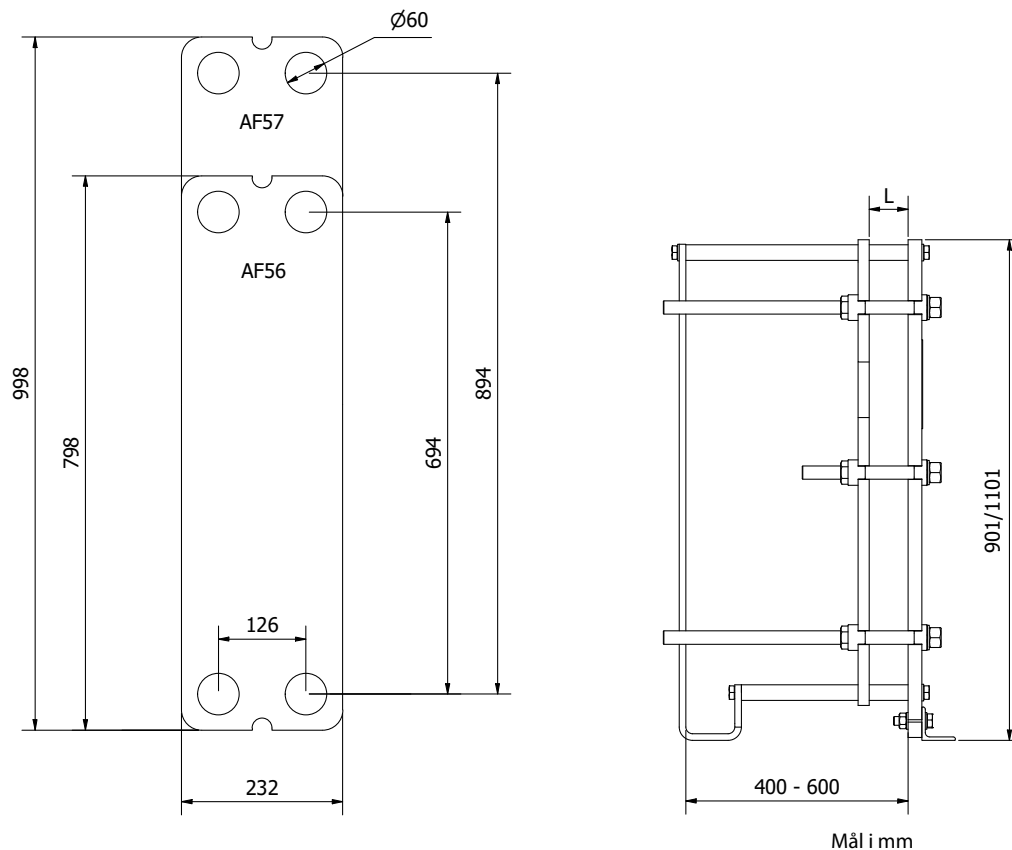

Designtryk:

- Malet stativ: 1,6/2,5 MPa (232/362 PSI)

Konstruktion standarder:

- EN13445
- ASME afsnit VIII, Div. 1

Stativ:

- Malet stativ, RAL 5010 (fås også i andre farver)
- Rustfrit stål stativ

Tilslutninger:

- DN 50/2" mejeri rør eller union
- 2" gevindrør, BSP/NPT, rustfrit stål eller titanium
- I henhold til alle kendte standarder

Plade materiale:

- AISI 304/316 og titanium
- Andre materialer fås på forespørgsel

Pakninger:

- Limfrit pakningssystem til forsegling
- Materiale: NBR, EPDM og Viton
- Andre materialer fås på forespørgsel

Tilbehør:

- Drypbakke
- Reservedele til nødsituationer
- Isoleringskappe
- Skærmlade